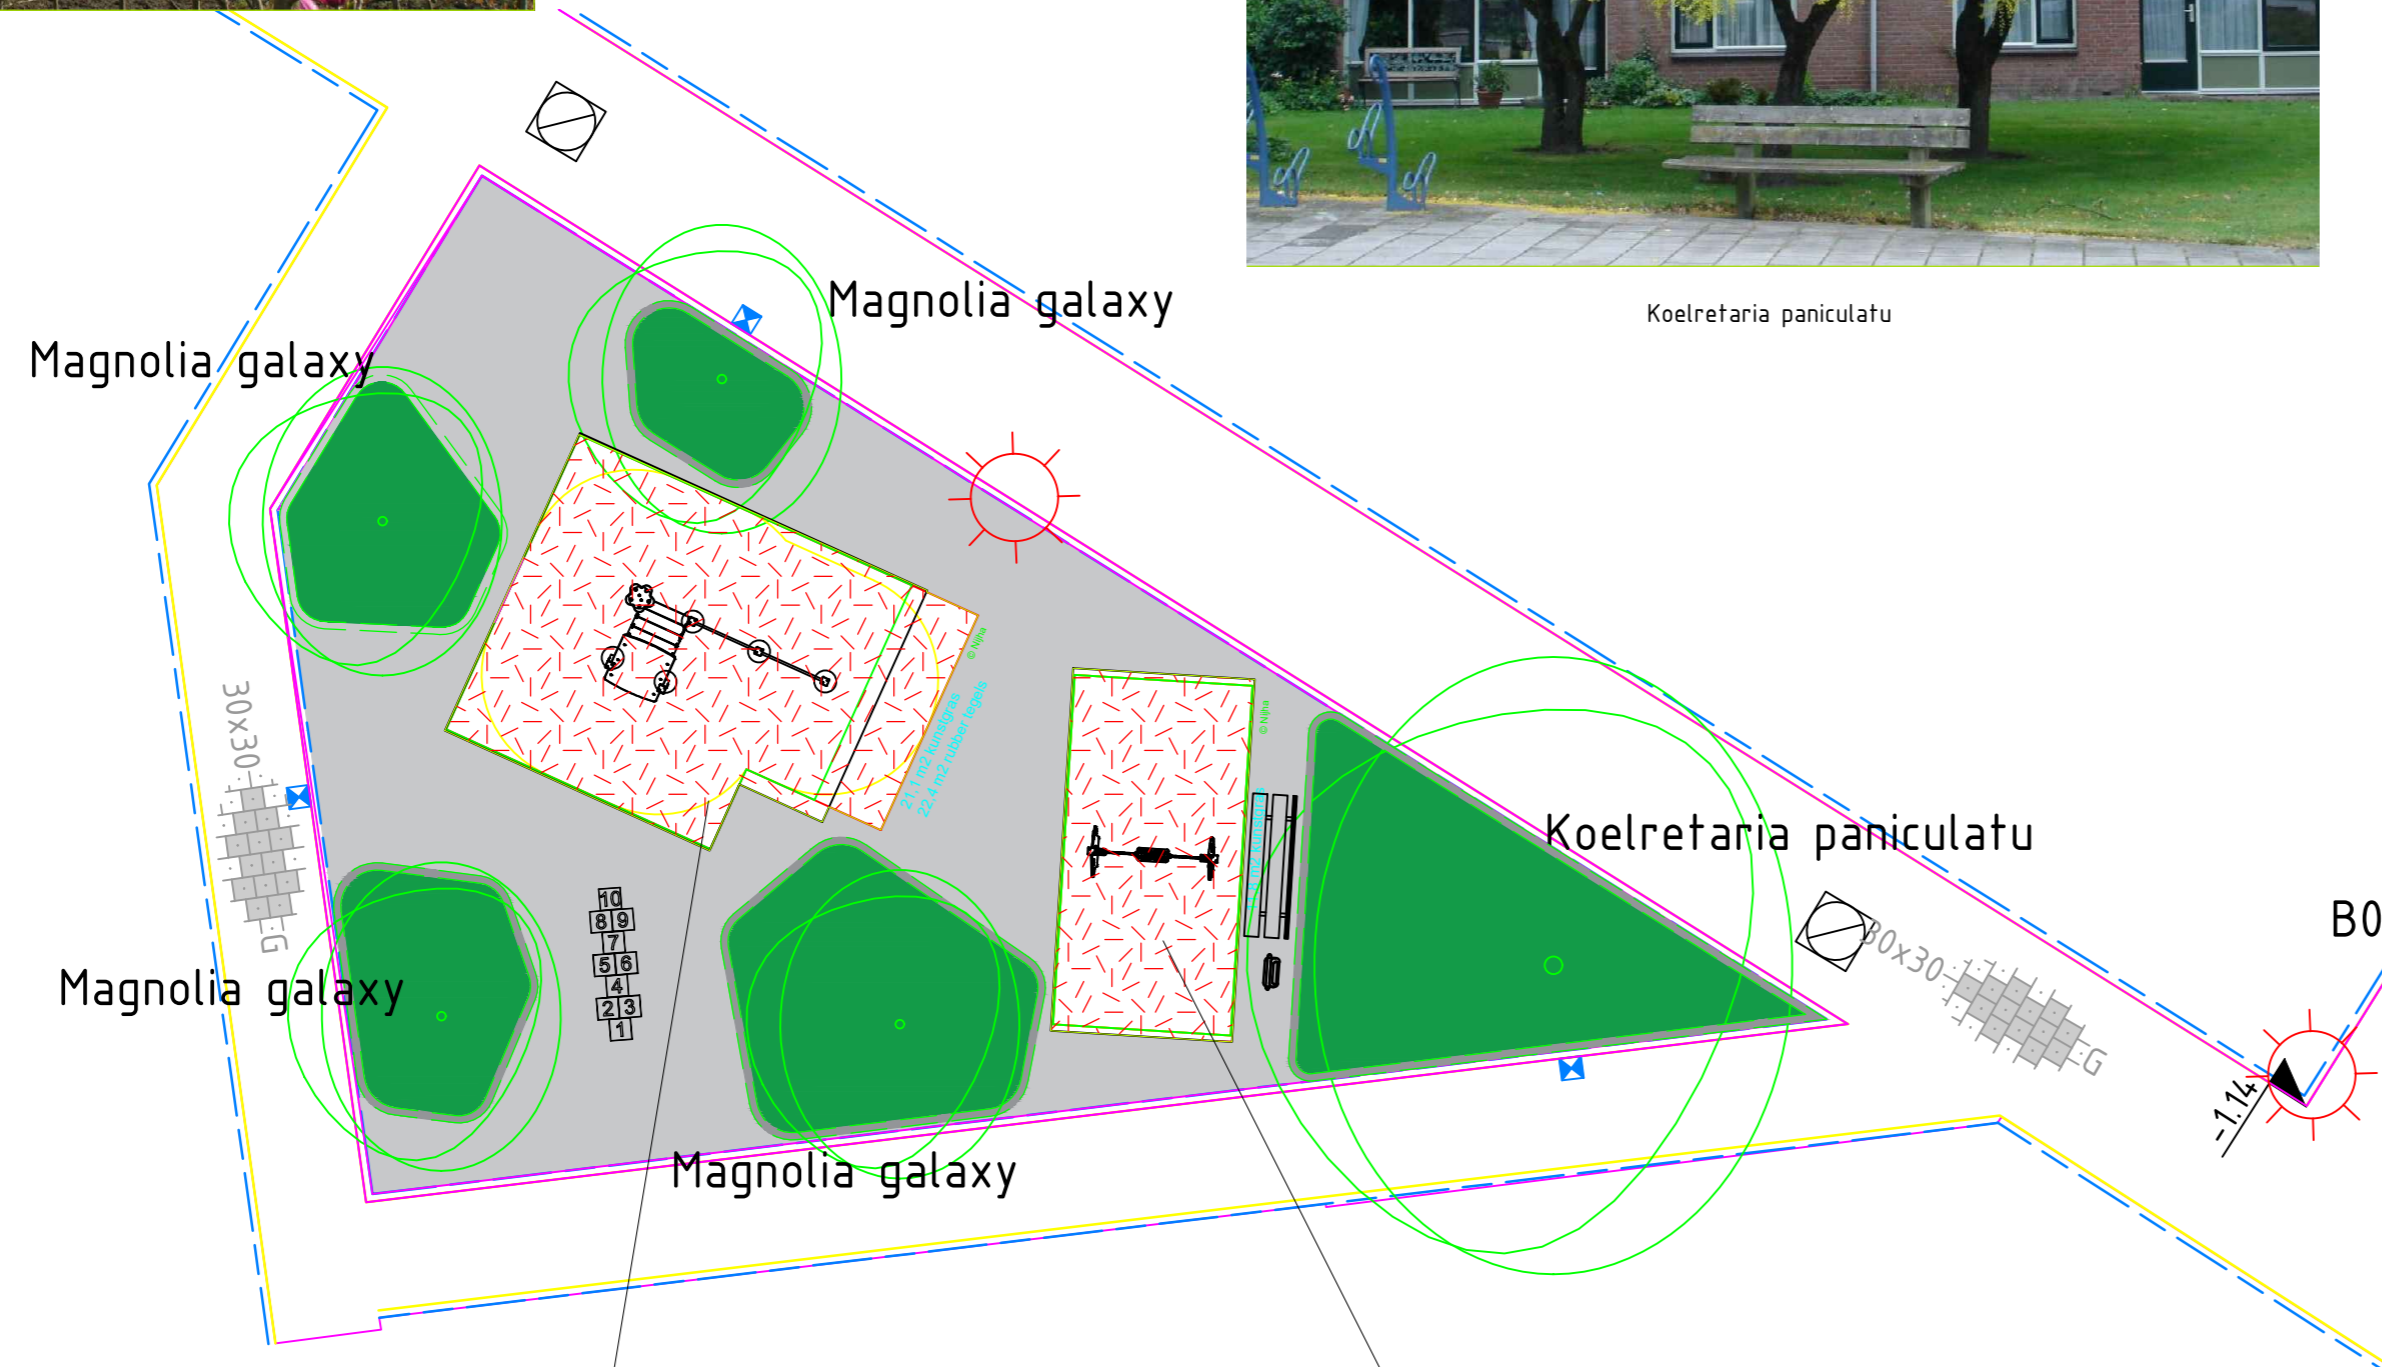

boom met onderbeplanting

betontegels (grijs)

valondegrond (kunstgras)

cijferspel