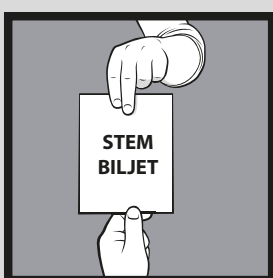

STEMMEN DOE JE ZO

Je hebt thuis een stempas gekregen.

Kies thuis een politieke partij.
Kies daarna op wie jij wilt stemmen.

Ga naar het stembureau.
Neem je stempas én identiteitsbewijs mee.

Je krijgt een stembiljet.

Zoek de persoon op wie je wilt stemmen.
Maak het vakje van jouw keuze rood.

Doe je stembiljet in de stembus.

Dank je wel.
Wel thuis.