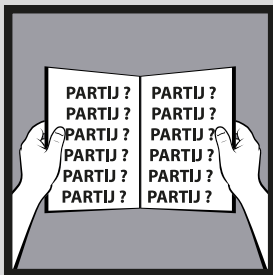

STEMMEN DOE JE ZO

Je hebt thuis een stempas gekregen.

Kies thuis een politieke partij.
Kies daarna op wie jij wilt stemmen.

Ga naar het stembureau.
Neem je stempas én identiteitsbewijs mee.

Je krijgt een stembiljet.

Zoek de persoon op wie je wilt stemmen.
Maak het vakje van jouw keuze rood.

Doe je stembiljet in de stembus.

Dank je wel.
Wel thuis.