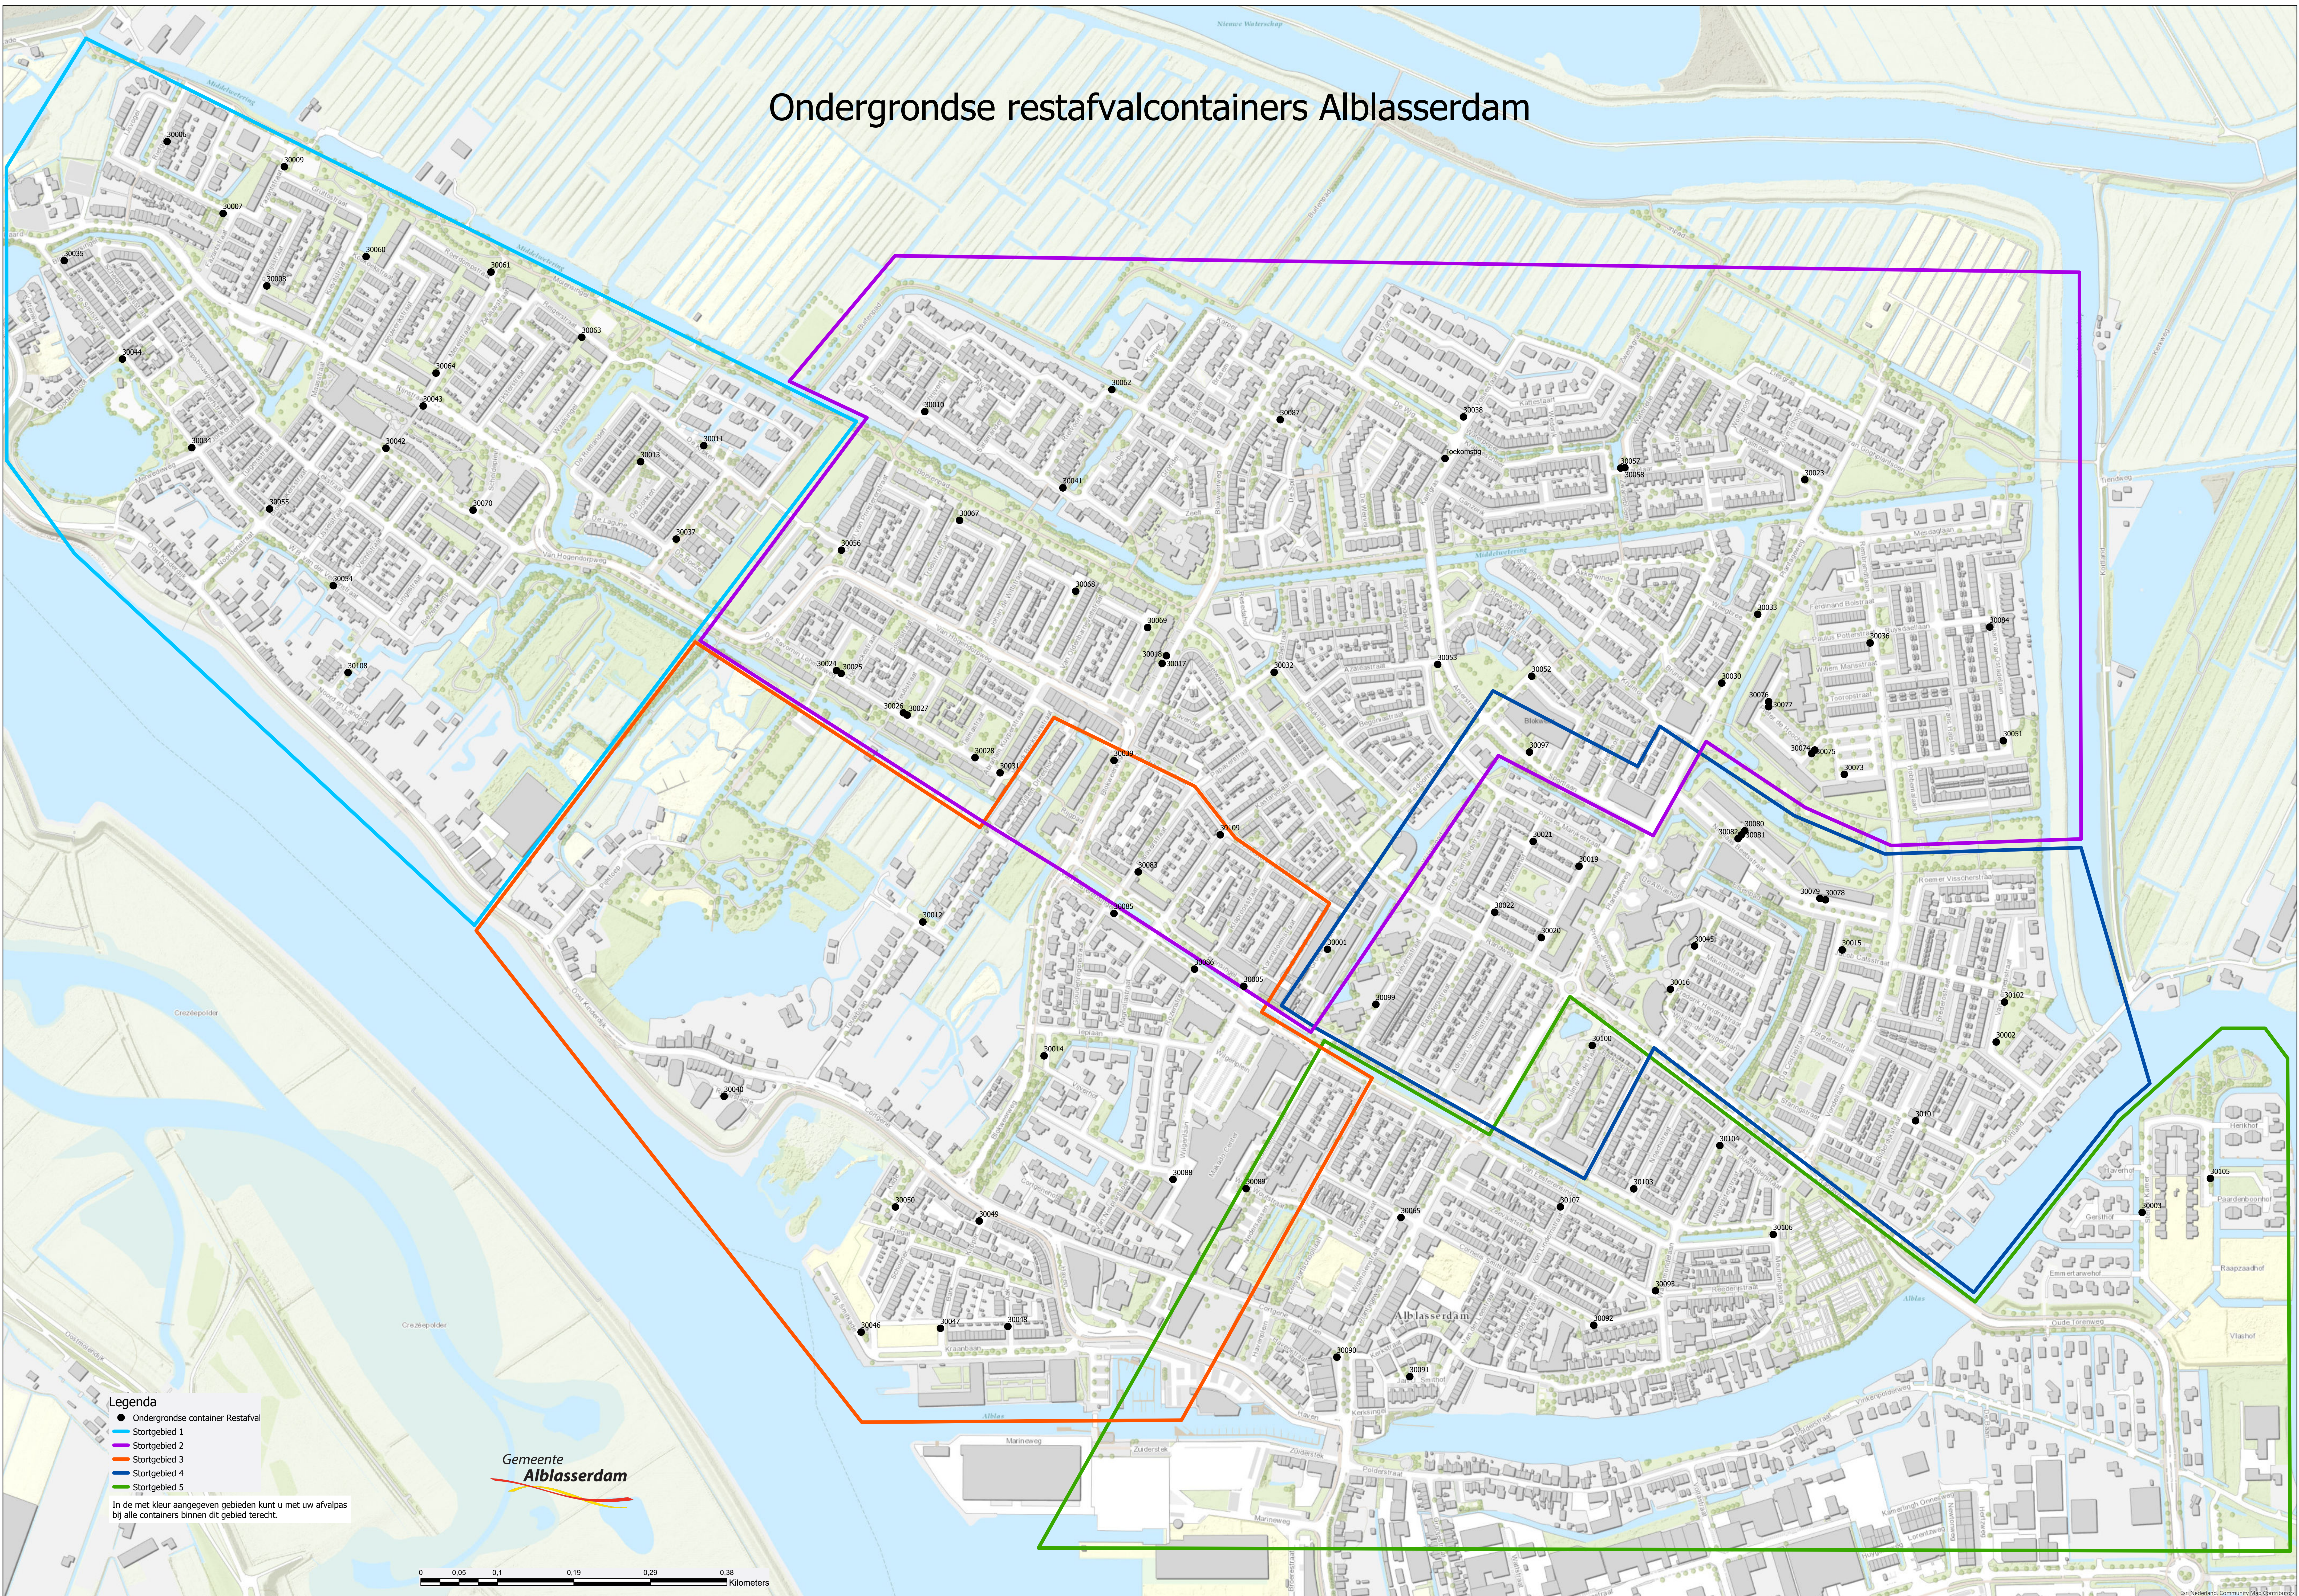

Ondergrondse restafvalcontainers Alblasserdam

1. **Legenda**
2. Ondergrondse container Restafval
   - Stortgebied 1
   - Stortgebied 2
   - Stortgebied 3
   - Stortgebied 4
   - Stortgebied 5

Gemeente
Alblasserdam